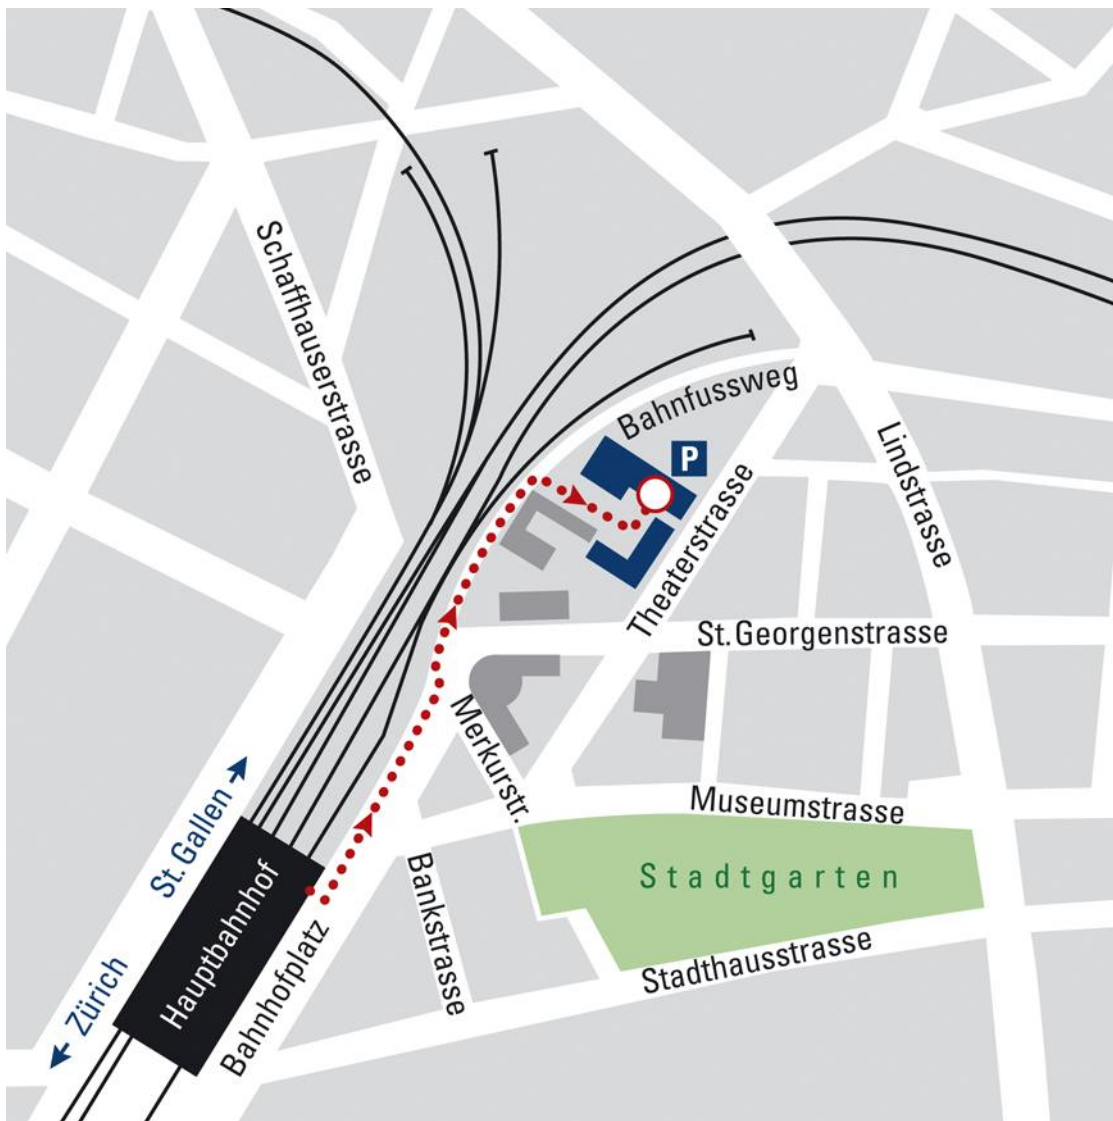

Adresse & Lageplan:

AlmafinJaeger, a SunGard Company
Theaterstrasse 17
8400 Winterthur
Tel.: 052 560 60 00

Unsere neuen Büros befinden sich im Swisscom-Tower („Roter Turm“), den Sie bereits vom Hauptbahnhof aus sehen können. Sie erreichen uns zu Fuss nach rund 5 Minuten dem Bahnhofsweg folgend.